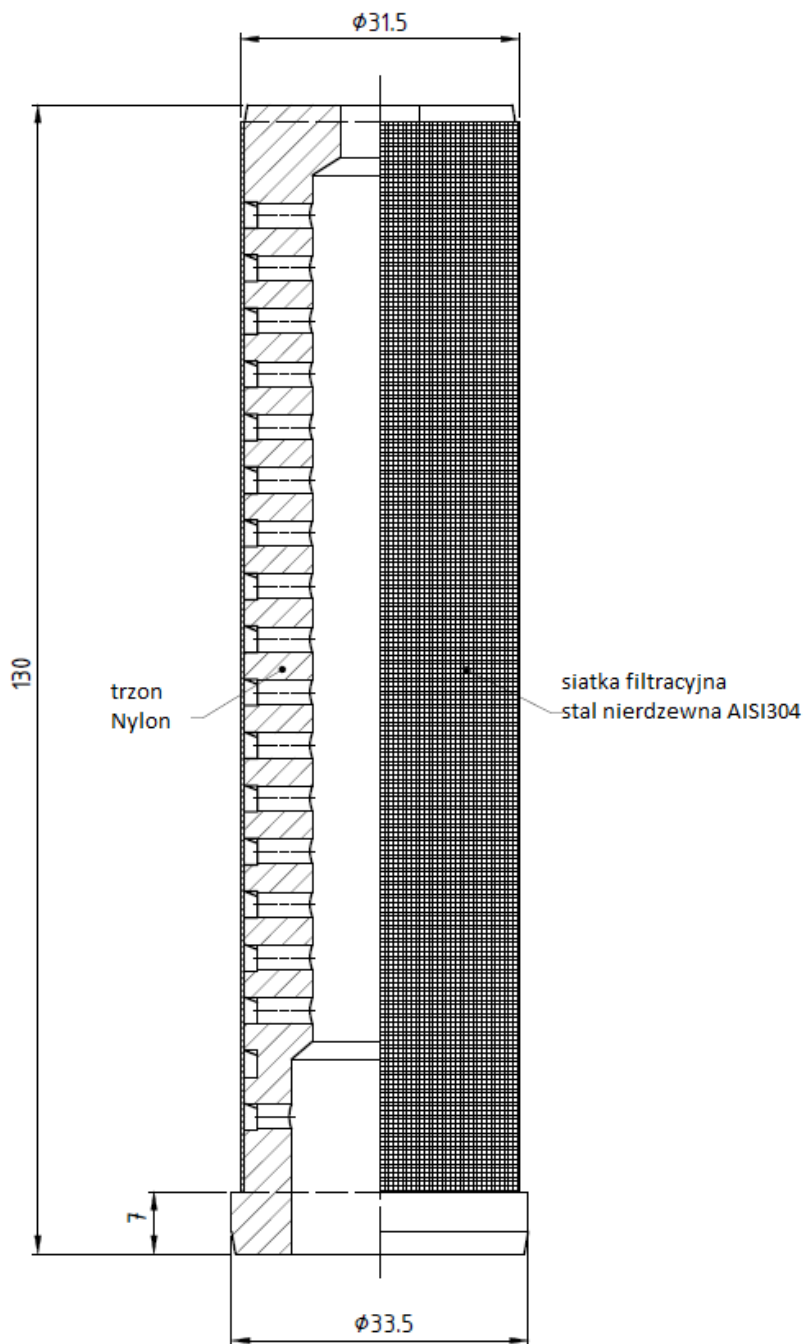

FILTR WKŁAD BINKS, WIWA DUŻY

FILTR WKŁAD WIWA DUŻY			Nr producenta	
MESH	MIKRONY	KOLOR	WIWA	BINKS
20	750	zielony	0646628	
30	510	niebieski	0467782	0114-014917/16
50	280	pomarańczowy	0162787	0114-014886/87
70	210	żółty	0162779	0114-014884
100	140	czarny	0162760	0114-014883
150	110	czerwony	0162752	
200	80	biały	0162744	