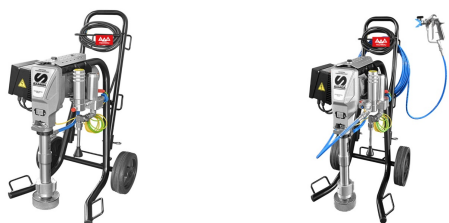

Marka	LARIUS
Moc	2400 W
Wydajność	5 l/min
Max.ciśnienie	220 bar
Maksymalny rozmiar dyszy	0,039
Długość węża	15 m
Minimalna moc generatora	5000 kW
Waga urządzenia	66 kg
Przylączy węża	M16x1,5
Średnica węża	3/8"
Zasilanie	230 V/50 Hz
Producent odpowiedzialny	Larius S.r.l Włochy 23801 Calolziocorte Via Antonio Stoppani 21 larius

Galeria

Znajdź produkt na:

<https://techmal.pl/agregat-malarski-larius-samoa-dragon-5l>