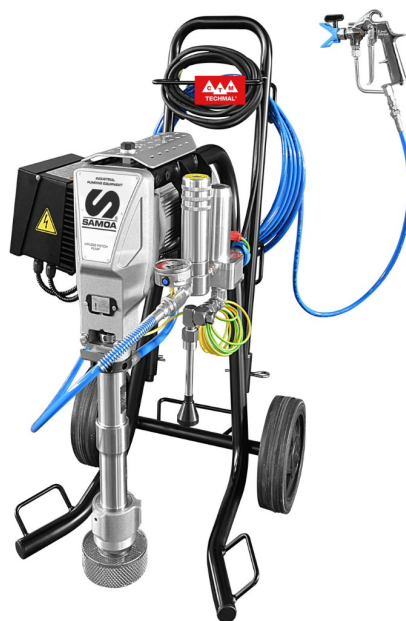

#### Agregat malarski airless Dragon – solidna włoska produkcja LARIUS

Mocny, wszechstronny, kompaktowy, bezpieczny - Agregat Dragon to niekwestionowany lider, spełniający najwyższe standardy wydajności. Zaprojektowany z myślą o utrzymaniu regularnego wzoru natrysku bez żadnych zniekształceń, ten kompaktowy agregat radzi sobie doskonale nawet w najbardziej ekstremalnych warunkach pracy.

#### LARIUS SAMOA Dragon 5l – zastosowanie

- Wnętrza pomieszczeń
- Zewnętrzne obszary pomieszczeń
- Przemysłowe budynki
- Przemysłowe konstrukcje
- Odnawianie
- Dachy

Agregat może być stosowany do powłok, m.in. takich jak:

## Agregat malarski Larius Dragon 5l – wyposażenie

- Agregat malarski Dragon airless, zamontowany na solidnym wózku
- Pistolet ręczny AIRLESS, model L91X
- Antypulsacyjny wąż materiałowy,  $\varnothing 3/8"$ , z przyłączami M16x1,5, o długości 15 metrów
- Manometr
- Zestaw narzędzi serwisowych

## Parametry techniczne

Marka	LARIUS
Moc	2400 W
Wydajność	5 l/min
Max.ciśnienie	220 bar
Maksymalny rozmiar dyszy	0,039
Długość węża	15 m
Minimalna moc generatora	5000 kW
Waga urządzenia	66 kg
Przylączy węża	M16x1,5
Średnica węża	3/8"
Zasilanie	230 V/50 Hz
Producent odpowiedzialny	<b>Larius S.r.l</b> Włochy 23801 Calolziocorte Via Antonio Stoppani 21 larius