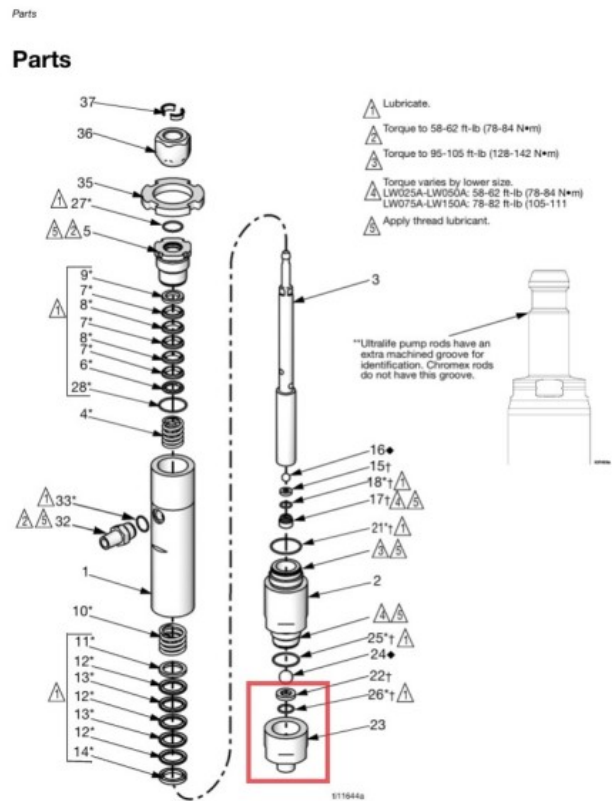

- obudowa gniazda dolnego GRACO do pompy Merkur 75CC LW075A o numerze katalogowym: 24A836 (pozycja nr 23)
- uszczelka (pozycja nr 26) oraz
- gniazdo dolne (pozycja nr 22).