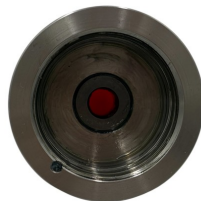

Galeria

Znajdź produkt na:

<https://techmal.pl/obudowa-gniazda-dolnego-uszczelka-gniazdo-merkur-75cc>