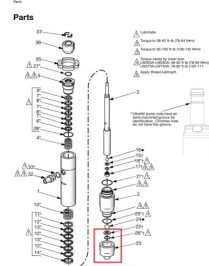

Galeria

Znajdź produkt na:

<https://techmal.pl/obudowa-gniazda-dolnego-uszczelka-gniazdo-merkur-75cc>